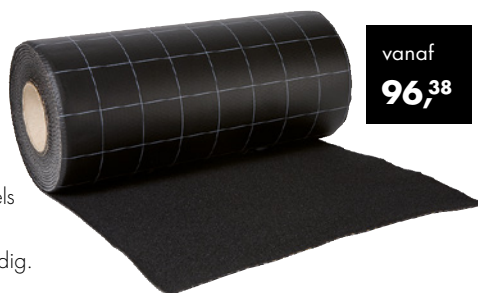

4tecx

4iflex Loodvervanger

Gemodificeerde bitumen met een aluminium strekgaas als inlage. De toplaag is voorzien van PE korrels in de kleur zwart. Waterdicht. Druksterkte 0,2 N/mm². UV bestendig.

vanaf
96,38